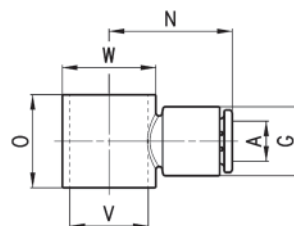

Фитинги Мод. 7610

Для сборки с Мод. 7632 02 и 7632 03.

РАЗМЕРЫ

Мод.	A	G	N	O	V	W
7610 4-1/8	4	11,6	21	15,5	11	14
7610 6-1/8	6	11,6	21	15,5	11	14
7610 6-1/4	6	13,9	24,5	18,5	15,5	18,5
7610 8-1/8	8	13,9	22,5	15,5	11	14
7610 8-1/4	8	13,9	24,5	18,5	15,5	18,5
7610 10-1/4	10	16,1	27	18,5	15,5	18,5
7610 10-3/8	10	20,2	29	22	18	22
7610 12-3/8	12	20,2	29	22	18	22