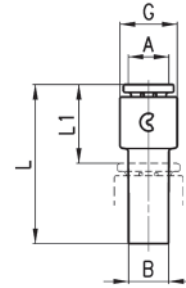

Фитинги Мод. 7642 03

Новинка

РАЗМЕРЫ

Мод.	A	D	E	F	G	H	L	M	N	S	W	SW
7642 03-4-1/8	4	G1/8	7,75	22,3	11,6	5	54	10,7	21	15,5	14	13
7642 03-6-1/8	6	G1/8	7,75	22,3	11,6	5	54	10,7	21	15,5	14	13
7642 03-6-1/4	6	G1/4	9,25	26,6	13,9	6	64,5	12,7	24,5	18,5	18,5	17
7642 03-8-1/8	8	G1/8	7,75	26,6	13,9	5	54	12,7	22,5	15,5	14	13
7642 03-8-1/4	8	G1/4	9,25	26,6	13,9	6	64,5	12,7	24,5	18,5	18,5	17
7642 03-10-1/4	10	G1/4	9,25	31	16,1	6	64,5	15	27	18,5	18,5	17

Фитинги Мод. 7800

Новинка

РАЗМЕРЫ					
Мод.	A	B	G	L1	L
7800 4-6	4	6	9,4	14,5	29,5
7800 4-8	4	8	9,4	14,5	30,5
7800 6-8	6	8	11,6	15,5	31,5
7800 6-10	6	10	11,6	15,5	34
7800 6-12	6	12	11,6	16,5	35,5
7800 8-10	8	10	13,9	16,5	35
7800 8-12	8	12	13,9	17,5	37
7800 10-12	10	12	16,1	18,5	37,5