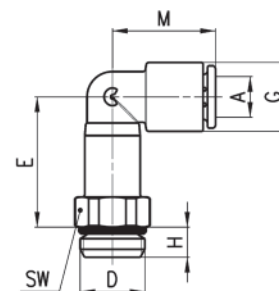

ОБЩИЕ ХАРАКТЕРИСТИКИ

Материал	корпус - технополимер, цанга - латунь OT58, покрытая никелем, уплотнительное кольцо - NBR
Присоединение	трубная цилиндрическая резьба ISO 228 (BSP)
Рабочее давление	мин. - 0,9 бар, макс. 16 бар
Трубки для присоединения	рилсан, полиамид, полиэтилен, полиуретан
Диаметры трубок	Ø 4 - 6 - 8 - 10 - 12 - 16 мм
Рабочее тело	сжатый воздух (при использовании других сред обращайтесь к нашим инженерам)
Температура	-20° ÷ 60°C (см. технические характеристики трубок)

ПРИМЕР МОНТАЖА

Фитинги Мод. 7522

Новинка

С уплотнительным кольцом.

РАЗМЕРЫ

Мод.	A	D	E	G	H	M	SW
7522 4-M5	4	M5	8,5	9,4	3,5	17	9
7522 4-M7	4	M7	11	9,4	5	17	12
7522 4-1/8	4	G1/8	9	9,4	5	17	12
7522 4-1/4	4	G1/4	9	9,4	6	17	14
7522 6-M5	6	M5	9,5	11,6	3,5	18,5	9
7522 6-M7	6	M7	12	11,6	5	18,5	12
7522 6-1/8	6	G1/8	10	11,6	5	18,5	12
7522 6-1/4	6	G1/4	10	11,6	6	18,5	14
7522 8-1/8	8	G1/8	13,5	13,9	5	20,5	12
7522 8-1/4	8	G1/4	12	13,9	6	20,5	14
7522 8-3/8	8	G3/8	12,5	13,9	7	20,5	19
7522 10-1/4	10	G1/4	14,5	16,1	6	24	14
7522 10-3/8	10	G3/8	13,5	16,1	7	24	19
7522 10-1/2	10	G1/2	13,5	16,1	8	24	24
7522 12-1/4	12	G1/4	16	20,2	6	28	17
7522 12-3/8	12	G3/8	15	20,2	7	28	19
7522 12-1/2	12	G1/2	15,5	20,2	8	28	24
7522 16-1/2	16	G1/2	16	27	8	33,5	24
7522 16-3/4	16	G3/4	24	27	9,5	33,5	30

Фитинги Мод. 7526

Новинка

С уплотнительным кольцом.

РАЗМЕРЫ

Мод.	A	D	E	G	H	M	SW
7526 4-1/8	4	G1/8	22	9,4	5	17	12
7526 6-1/8	6	G1/8	23	11,6	5	18,5	12
7526 6-1/4	6	G1/4	23	11,6	5	18,5	14
7526 8-1/8	8	G1/8	29	13,9	5	20,5	12
7526 8-1/4	8	G1/4	27	13,9	6	20,5	14