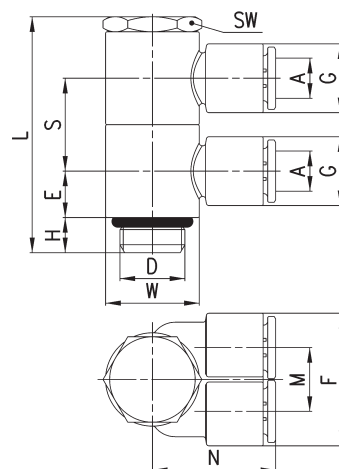

Фитинги Мод. 7642 02

Новинка

РАЗМЕРЫ

Мод.	A	D	E	F	G	H	L	M	N	S	W	SW
7642 02-4-1/8	4	G1/8	7,75	22,3	11,6	5	38,5	10,7	21	15,5	14	13
7642 02-6-1/8	6	G1/8	7,75	22,3	11,6	5	38,5	10,7	21	15,5	14	13
7642 02-6-1/4	6	G1/4	9,25	26,6	13,9	6	46	12,7	24,5	18,5	18,5	17
7642 02-8-1/8	8	G1/8	7,75	26,6	13,9	5	38,5	12,7	22	15,5	14	13
7642 02-8-1/4	8	G1/4	9,25	26,6	13,9	6	46	12,7	24,5	18,5	18,5	17
7642 02-10-1/4	10	G1/4	9,25	31	16	6	46	15	26,5	18,5	18,5	17