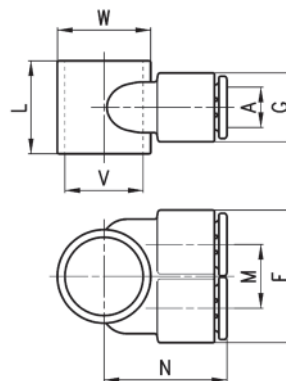

Фитинги Мод. 7652

С уплотнительным кольцом.

РАЗМЕРЫ

Мод.	A	D	E	F	G	H	L	M	N	W	SW
7652 4-1/8	4	G1/8	10	22,3	11,6	5	24,5	10,7	21	14	4
7652 6-1/8	6	G1/8	10	22,3	11,6	5	24,5	10,7	21	14	4
7652 6-1/4	6	G1/4	11,5	26,6	11,6	6	28	12,7	24,5	18,5	5
7652 8-1/8	8	G1/8	10	26,6	13,9	5	24,5	12,7	22	14	4
7652 8-1/4	8	G1/4	11,5	26,6	13,9	6	28	12,7	24,5	18,5	5
7652 10-1/4	10	G1/4	11,5	31	16	6	28	15	26,5	18,5	5
7652 10-3/8	10	G3/8	11,5	31	16	7	29	15	26,5	18,5	5

Фитинги Мод. 7610

Для сборки с Мод. 7632 02 и 7632 03.

РАЗМЕРЫ

Мод.	A	G	N	O	V	W
7610 4-1/8	4	11,6	21	15,5	11	14
7610 6-1/8	6	11,6	21	15,5	11	14
7610 6-1/4	6	13,9	24,5	18,5	15,5	18,5
7610 8-1/8	8	13,9	22,5	15,5	11	14
7610 8-1/4	8	13,9	24,5	18,5	15,5	18,5
7610 10-1/4	10	16,1	27	18,5	15,5	18,5
7610 10-3/8	10	20,2	29	22	18	22
7610 12-3/8	12	20,2	29	22	18	22

Фитинги Мод. 7640

Для сборки с Мод. 7632 02 и 7632 03.

РАЗМЕРЫ

Мод.	A	F	G	L	M	N	V	W
7640 4-1/8	4	22,3	11,6	15,5	10,7	21	11	14
7640 6-1/8	6	22,3	11,6	15,5	10,7	21	11	14
7640 6-1/4	6	26,6	13,9	18,5	12,7	24,5	15,5	18,5
7640 8-1/8	8	26,6	13,9	15,5	12,7	22	11	14
7640 8-1/4	8	26,6	13,9	18,5	12,7	24,5	15,5	18,5
7640 10-1/4	10	31	16	18,5	15	26,5	15,5	18,5