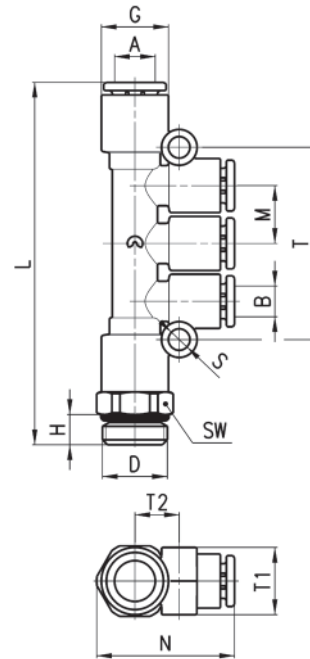

ОБЩИЕ ХАРАКТЕРИСТИКИ

Материал	корпус - технополимер, цанга - латунь OT58, покрытая никелем, уплотнительное кольцо - NBR
Присоединение	трубная цилиндрическая резьба ISO 228 (BSP)
Рабочее давление	мин. - 0,9 бар, макс. 16 бар
Трубки для присоединения	рилсан, полиамид, полиэтилен, полиуретан
Диаметры трубок	Ø 4 - 6 - 8 - 10 - 12 - 16 мм
Рабочее тело	сжатый воздух (при использовании других сред обращайтесь к нашим инженерам)
Температура	-20° ÷ 60°C (см. технические характеристики трубок)

" - " - без монтажных отверстий

Фитинги Мод. 7432

С уплотнительным кольцом.

РАЗМЕРЫ

Мод.	A	D	E	G	H	L	SW
7432 4-M5	4	M5	14	9,4	3,5	34	9
7432 4-1/8	4	G1/8	11,5	9,4	5	34	12
7432 6-M5	6	M5	15,5	11,6	3,5	37	9
7432 6-1/8	6	G1/8	13	11,6	5	37	12
7432 6-1/4	6	G1/4	13	11,6	6	37	14
7432 8-1/8	8	G1/8	16	13,9	5	41	12
7432 8-1/4	8	G1/4	14,5	13,9	6	41	14
7432 8-3/8	8	G3/8	15,5	13,9	7	41	19
7432 10-1/4	10	G1/4	18,5	16,1	6	48	14
7432 10-3/8	10	G3/8	17,5	16,1	7	48	19
7432 12-1/4	12	G1/4	31,5	20,2	6	56	20
7432 12-3/8	12	G3/8	30,5	20,2	7	56	20
7432 12-1/2	12	G1/2	30,5	20,2	8	56	24
7432 16-1/2	16	G1/2	25,5	27	8	67	24
7432 16-3/4	16	G3/4	24	27	9	67	30

Фитинги Мод. 7542

С уплотнительным кольцом.

РАЗМЕРЫ

Мод.	A	B	D	G	H	L	M	N	S	SW	T	T1	T2
7542 6-4-1/8	6	4	G1/8	11,6	5	62,5	9,6	24,5	4	12	32,5	11	7,5
7542 6-4-1/4	6	4	G1/4	11,6	6	63,5	9,6	25,5	4	14	32,5	11	7,5
7542 8-6-1/8	8	6	G1/8	13,9	5	72	11,5	27,5	4	14	38,2	13,5	9
7542 8-6-1/4	8	6	G1/4	13,9	6	72	11,5	27,5	4	14	38,2	13,5	9
7542 10-8-1/4	10	8	G1/4	16,1	6	87,5	14,1	31	4	17	45,8	16	10,5
7542 10-8-3/8	10	8	G3/8	16,1	7	88	14,1	32	4	19	45,8	16	10,5