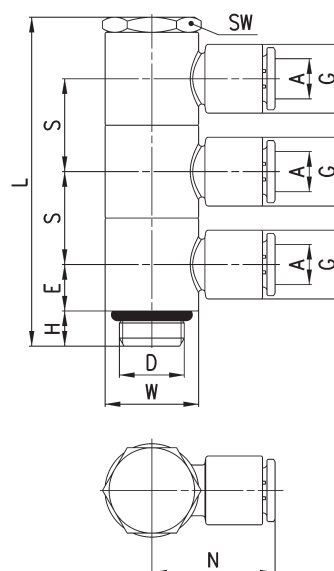

Фитинги Мод. 7612 03

Новинка

РАЗМЕРЫ

Мод.	A	D	E	G	H	L	N	S	W	SW
7612 03-4-1/8	4	G1/8	7,75	11,6	5	54	21	15,5	14	13
7612 03-6-1/8	6	G1/8	7,75	11,6	5	54	21	15,5	14	13
7612 03-6-1/4	6	G1/4	9,25	13,9	6	64,5	24,5	18,5	18,5	17
7612 03-8-1/8	8	G1/8	7,75	13,9	5	54	22,5	15,5	14	13
7612 03-8-1/4	8	G1/4	9,25	13,9	6	64,5	24,5	18,5	18,5	17
7612 03-10-1/4	10	G1/4	9,25	16,1	6	64,5	27	18,5	18,5	17