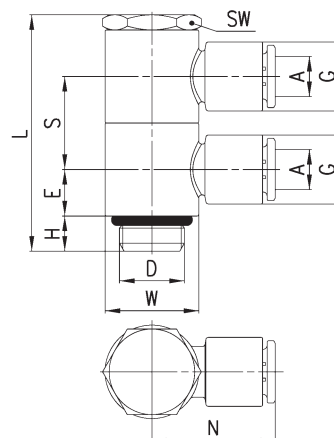

Фитинги Мод. 7640

Для сборки с Мод. 7632 02 и 7632 03.

РАЗМЕРЫ

Мод.	A	F	G	L	M	N	V	W
7640 4-1/8	4	22,3	11,6	15,5	10,7	21	11	14
7640 6-1/8	6	22,3	11,6	15,5	10,7	21	11	14
7640 6-1/4	6	26,6	13,9	18,5	12,7	24,5	15,5	18,5
7640 8-1/8	8	26,6	13,9	15,5	12,7	22	11	14
7640 8-1/4	8	26,6	13,9	18,5	12,7	24,5	15,5	18,5
7640 10-1/4	10	31	16	18,5	15	26,5	15,5	18,5

Фитинги Мод. 7632 02

Для сборки с Мод. 7610 и 7640.

РАЗМЕРЫ

Мод.	D	H	L	S	SW
7632 02 -1/8	G1/8	5	38,5	15,5	13
7632 02 -1/4	G1/4	6	46	18,5	17
7632 02 -3/8	G3/8	7	54	22	20

Фитинги Мод. 7632 03

Для сборки с Мод. 7610 и 7640.

РАЗМЕРЫ

Мод.	D	H	L	S	SW
7632 03 -1/8	G1/8	5	54	15,5	13
7632 03 -1/4	G1/4	6	64,5	18,5	17

Фитинги Мод. 7612 02

Новинка

РАЗМЕРЫ

Мод.	A	D	E	G	H	L	N	S	W	SW
7612 02-4-1/8	4	G1/8	7,75	11,6	5	38,5	21	15,5	14	13
7612 02-6-1/8	6	G1/8	7,75	11,6	5	38,5	21	15,5	14	13
7612 02-6-1/4	6	G1/4	9,25	13,9	6	46	24,5	18,5	18,5	17
7612 02-8-1/8	8	G1/8	7,75	13,9	5	38,5	22,5	15,5	14	13
7612 02-8-1/4	8	G1/4	9,25	13,9	6	46	24,5	18,5	18,5	17
7612 02-10-1/4	10	G1/4	9,25	16,1	6	46	27	18,5	18,5	17
7612 02-10-3/8	10	G3/8	11	20,2	7	54	29	22	22	20
7612 02-12-3/8	12	G3/8	11	20,2	7	54	29	22	22	20