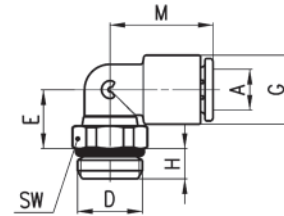

ОБЩИЕ ХАРАКТЕРИСТИКИ

Материал	корпус - технополимер, цанга - латунь OT58, покрытая никелем, уплотнительное кольцо - NBR
Присоединение	трубная цилиндрическая резьба ISO 228 (BSP)
Рабочее давление	мин. - 0,9 бар, макс. 16 бар
Трубки для присоединения	рилсан, полиамид, полиэтилен, полиуретан
Диаметры трубок	Ø 4 - 6 - 8 - 10 - 12 - 16 мм
Рабочее тело	сжатый воздух (при использовании других сред обращайтесь к нашим инженерам)
Температура	-20° ÷ 60°C (см. технические характеристики трубок)

ПРИМЕР МОНТАЖА

Фитинги Мод. 7522

Новинка

С уплотнительным кольцом.

РАЗМЕРЫ

Мод.	A	D	E	G	H	M	SW
7522 4-M5	4	M5	8,5	9,4	3,5	17	9
7522 4-M7	4	M7	11	9,4	5	17	12
7522 4-1/8	4	G1/8	9	9,4	5	17	12
7522 4-1/4	4	G1/4	9	9,4	6	17	14
7522 6-M5	6	M5	9,5	11,6	3,5	18,5	9
7522 6-M7	6	M7	12	11,6	5	18,5	12
7522 6-1/8	6	G1/8	10	11,6	5	18,5	12
7522 6-1/4	6	G1/4	10	11,6	6	18,5	14
7522 8-1/8	8	G1/8	13,5	13,9	5	20,5	12
7522 8-1/4	8	G1/4	12	13,9	6	20,5	14
7522 8-3/8	8	G3/8	12,5	13,9	7	20,5	19
7522 10-1/4	10	G1/4	14,5	16,1	6	24	14
7522 10-3/8	10	G3/8	13,5	16,1	7	24	19
7522 10-1/2	10	G1/2	13,5	16,1	8	24	24
7522 12-1/4	12	G1/4	16	20,2	6	28	17
7522 12-3/8	12	G3/8	15	20,2	7	28	19
7522 12-1/2	12	G1/2	15,5	20,2	8	28	24
7522 16-1/2	16	G1/2	16	27	8	33,5	24
7522 16-3/4	16	G3/4	24	27	9,5	33,5	30