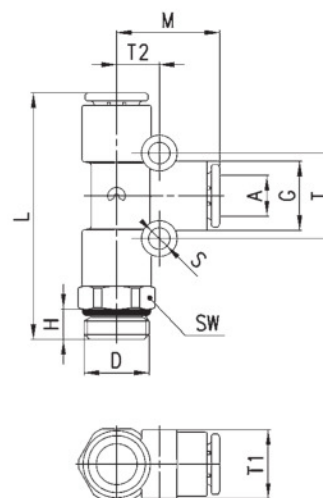

ОБЩИЕ ХАРАКТЕРИСТИКИ

Материал	корпус - технополимер, цанга - латунь OT58, покрытая никелем, уплотнительное кольцо - NBR
Присоединение	трубная цилиндрическая резьба ISO 228 (BSP)
Рабочее давление	мин. - 0,9 бар, макс. 16 бар
Трубки для присоединения	рилсан, полиамид, полиэтилен, полиуретан
Диаметры трубок	Ø 4 - 6 - 8 - 10 - 12 - 16 мм
Рабочее тело	сжатый воздух (при использовании других сред обращайтесь к нашим инженерам)
Температура	-20° ÷ 60°C (см. технические характеристики трубок)

Фитинги Мод. 7526

Новинка

С уплотнительным кольцом.

РАЗМЕРЫ

Мод.	A	D	E	G	H	M	SW
7526 4-1/8	4	G1/8	22	9,4	5	17	12
7526 6-1/8	6	G1/8	23	11,6	5	18,5	12
7526 6-1/4	6	G1/4	23	11,6	5	18,5	14
7526 8-1/8	8	G1/8	29	13,9	5	20,5	12
7526 8-1/4	8	G1/4	27	13,9	6	20,5	14

Фитинги Мод. 7442

С уплотнительным кольцом.

Новые размеры

РАЗМЕРЫ

Мод.	A	D	G	H	L	M	S	T	T1	T2	SW
7442 4-1/8	4	G1/8	9,4	5	40	16,5	4	6,5	9,2	6,5	12
7442 6-1/8	6	G1/8	11,6	5	44	18,5	4	7,5	11,4	7,5	12
7442 6-1/4	6	G1/4	11,6	6	45	18,5	4	7,5	11,4	7,5	14
7442 8-1/8	8	G1/8	13,9	5	49	20,5	4	8,5	13,7	8,5	14
7442 8-1/4	8	G1/4	13,9	6	49	20,5	4	8,5	13,7	8,5	17
7442 8-3/8	8	G3/8	13,9	7	50,5	20,5	4	8,5	13,7	8,5	19
7442 10-1/4	10	G1/4	16,1	6	57	24	4	8	15,8	8	17
7442 10-3/8	10	G3/8	16,1	7	57,5	24	4	8	15,8	8	19
7442 12-3/8	12	G3/8	20,2	7	65,5	28	4	9,6	9	9,6	19
7442 12-1/2	12	G1/2	20,2	8	66,5	28	4	9,6	9	9,6	24
7442 16-1/2	16	G1/2	27	8	67	33,5	-	-	-	-	24
7442 16-3/4	16	G3/4	27	9	66,5	33,5	-	-	-	-	30