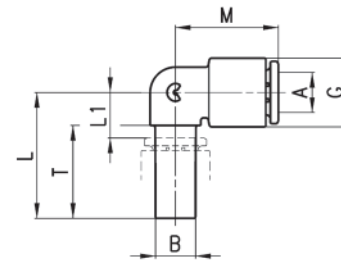

Фитинги Мод. 7555

РАЗМЕРЫ							
Мод.	A	B	G	L	L1	M	T
7555 4-4	4	4	9,4	21	7	16,5	16,5
7555 6-6	6	6	11,6	23	8	18,5	17,5
7555 8-8	8	8	13,9	25	9	20,5	18,5
7555 10-10	10	10	16,1	28,5	10	24	21
7555 12-12	12	12	20,2	32	13	28	23

Фитинги Мод. 7580

РАЗМЕРЫ			
Мод.	A	G	L
7580 4	4	9,4	29
7580 6	6	11,6	31
7580 8	8	13,9	33,5
7580 10	10	16,1	38,5
7580 12	12	20,2	39,5