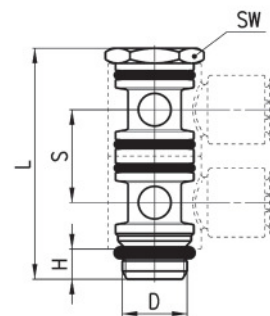

Фитинги Мод. 7632 02

Для сборки с Мод. 7610 и 7640.

РАЗМЕРЫ

Мод.	D	H	L	S	SW
7632 02 -1/8	G1/8	5	38,5	15,5	13
7632 02 -1/4	G1/4	6	46	18,5	17
7632 02 -3/8	G3/8	7	54	22	20