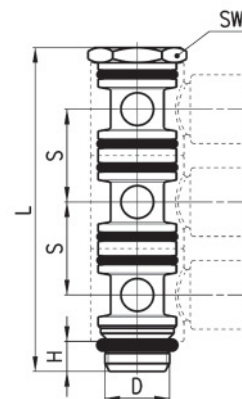

Фитинги Мод. 7632 02

Для сборки с Мод. 7610 и 7640.

РАЗМЕРЫ

Мод.	D	H	L	S	SW
7632 02 -1/8	G1/8	5	38,5	15,5	13
7632 02 -1/4	G1/4	6	46	18,5	17
7632 02 -3/8	G3/8	7	54	22	20

Фитинги Мод. 7632 03

Для сборки с Мод. 7610 и 7640.

РАЗМЕРЫ

Мод.	D	H	L	S	SW
7632 03 -1/8	G1/8	5	54	15,5	13
7632 03 -1/4	G1/4	6	64,5	18,5	17

Фитинги Мод. 7612 02

Новинка

РАЗМЕРЫ

Мод.	A	D	E	G	H	L	N	S	W	SW
7612 02-4-1/8	4	G1/8	7,75	11,6	5	38,5	21	15,5	14	13
7612 02-6-1/8	6	G1/8	7,75	11,6	5	38,5	21	15,5	14	13
7612 02-6-1/4	6	G1/4	9,25	13,9	6	46	24,5	18,5	18,5	17
7612 02-8-1/8	8	G1/8	7,75	13,9	5	38,5	22,5	15,5	14	13
7612 02-8-1/4	8	G1/4	9,25	13,9	6	46	24,5	18,5	18,5	17
7612 02-10-1/4	10	G1/4	9,25	16,1	6	46	27	18,5	18,5	17
7612 02-10-3/8	10	G3/8	11	20,2	7	54	29	22	22	20
7612 02-12-3/8	12	G3/8	11	20,2	7	54	29	22	22	20