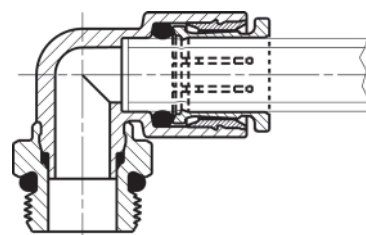

ПРИМЕР МОНТАЖА