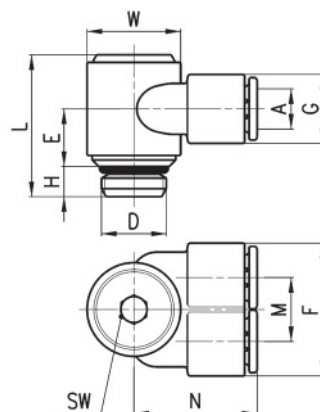

Фитинги Мод. 7572

С уплотнительным кольцом.

РАЗМЕРЫ

Мод.	A	D	H	F	F1	L	M	S	SW	T	T1	T2
7572 4-1/8	4	G1/8	5	20,5	17	40,5	8,3	4	12	14,5	20,5	15
7572 4-1/4	4	G1/4	6	20,5	17	41,5	8,3	4	14	14,5	20,5	15
7572 6-1/8	6	G1/8	5	25	21	45,5	10,2	4	14	16,5	25	17,5
7572 6-1/4	6	G1/4	6	25	21	45,5	10,2	4	14	16,5	25	16,5

Фитинги Мод. 7622

С уплотнительным кольцом.

РАЗМЕРЫ

Мод.	A	D	E	G	H	L	N	W	SW
7622 4-1/8	4	G1/8	10	11,6	5	24,5	21	14	4
7622 6-1/8	6	G1/8	10	11,6	5	24,5	21	14	4
7622 6-1/4	6	G1/4	12,5	11,6	6	28	24,5	18,5	5
7622 8-1/8	8	G1/8	10	13,9	5	24,5	22,5	14	4
7622 8-1/4	8	G1/4	12,5	13,9	6	28	24,5	18,5	5
7622 10-1/4	10	G1/4	12,5	16,1	6	28	27	18,5	5
7622 10-3/8	10	G3/8	12,5	16,1	7	29	27	18,5	5
7622 12-3/8	12	G3/8	14	20,2	7	33,5	29	22	5

Фитинги Мод. 7652

С уплотнительным кольцом.

РАЗМЕРЫ

Мод.	A	D	E	F	G	H	L	M	N	W	SW
7652 4-1/8	4	G1/8	10	22,3	11,6	5	24,5	10,7	21	14	4
7652 6-1/8	6	G1/8	10	22,3	11,6	5	24,5	10,7	21	14	4
7652 6-1/4	6	G1/4	11,5	26,6	11,6	6	28	12,7	24,5	18,5	5
7652 8-1/8	8	G1/8	10	26,6	13,9	5	24,5	12,7	22	14	4
7652 8-1/4	8	G1/4	11,5	26,6	13,9	6	28	12,7	24,5	18,5	5
7652 10-1/4	10	G1/4	11,5	31	16	6	28	15	26,5	18,5	5
7652 10-3/8	10	G3/8	11,5	31	16	7	29	15	26,5	18,5	5