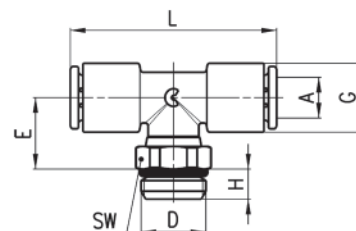

Фитинги Мод. 7442

С уплотнительным кольцом.

Новые размеры

РАЗМЕРЫ

Мод.	A	D	G	H	L	M	S	T	T1	T2	SW
7442 4-1/8	4	G1/8	9,4	5	40	16,5	4	6,5	9,2	6,5	12
7442 6-1/8	6	G1/8	11,6	5	44	18,5	4	7,5	11,4	7,5	12
7442 6-1/4	6	G1/4	11,6	6	45	18,5	4	7,5	11,4	7,5	14
7442 8-1/8	8	G1/8	13,9	5	49	20,5	4	8,5	13,7	8,5	14
7442 8-1/4	8	G1/4	13,9	6	49	20,5	4	8,5	13,7	8,5	17
7442 8-3/8	8	G3/8	13,9	7	50,5	20,5	4	8,5	13,7	8,5	19
7442 10-1/4	10	G1/4	16,1	6	57	24	4	8	15,8	8	17
7442 10-3/8	10	G3/8	16,1	7	57,5	24	4	8	15,8	8	19
7442 12-3/8	12	G3/8	20,2	7	65,5	28	4	9,6	9	9,6	19
7442 12-1/2	12	G1/2	20,2	8	66,5	28	4	9,6	9	9,6	24
7442 16-1/2	16	G1/2	27	8	67	33,5	-	-	-	-	24
7442 16-3/4	16	G3/4	27	9	66,5	33,5	-	-	-	-	30

" - " - без монтажных отверстий

Фитинги Мод. 7432

С уплотнительным кольцом.

РАЗМЕРЫ

Мод.	A	D	E	G	H	L	SW
7432 4-M5	4	M5	14	9,4	3,5	34	9
7432 4-1/8	4	G1/8	11,5	9,4	5	34	12
7432 6-M5	6	M5	15,5	11,6	3,5	37	9
7432 6-1/8	6	G1/8	13	11,6	5	37	12
7432 6-1/4	6	G1/4	13	11,6	6	37	14
7432 8-1/8	8	G1/8	16	13,9	5	41	12
7432 8-1/4	8	G1/4	14,5	13,9	6	41	14
7432 8-3/8	8	G3/8	15,5	13,9	7	41	19
7432 10-1/4	10	G1/4	18,5	16,1	6	48	14
7432 10-3/8	10	G3/8	17,5	16,1	7	48	19
7432 12-1/4	12	G1/4	31,5	20,2	6	56	20
7432 12-3/8	12	G3/8	30,5	20,2	7	56	20
7432 12-1/2	12	G1/2	30,5	20,2	8	56	24
7432 16-1/2	16	G1/2	25,5	27	8	67	24
7432 16-3/4	16	G3/4	24	27	9	67	30